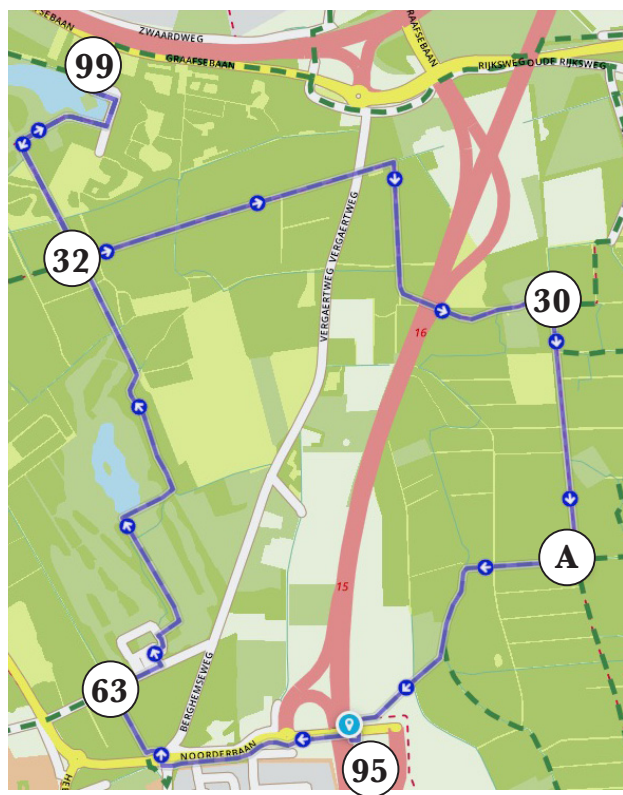

Route VORSSEL KLEINWIJK

Wat heeft de omgeving van het Bomenpark toch veel moois te bieden! Ontdek het tijdens deze heerlijke wandeltocht.

- (99) Bomenpark
- (32)
- (30)
- (A) Ricting 95
- (95)
- (63)
- (32)
- (99) Bomenpark

Heeft u suggesties voor een leuke route of klopt deze route niet, laat het ons weten: info@bomenpark.nl

*Wij wensen u een FIJNE WANDELING
toe en zien u GRAAG terug in ons restaurant
voor iets LEKKERS.*

LUNCH • DINER • TERRAS
BORREL • FEESTJE

www.bomenpark.nl

Vorsselweg 3, 5384 RW Heesch • 0412 473074 • info@bomenpark.nl
Open maandag t/m zondag van 10.00 tot 23.00 uur