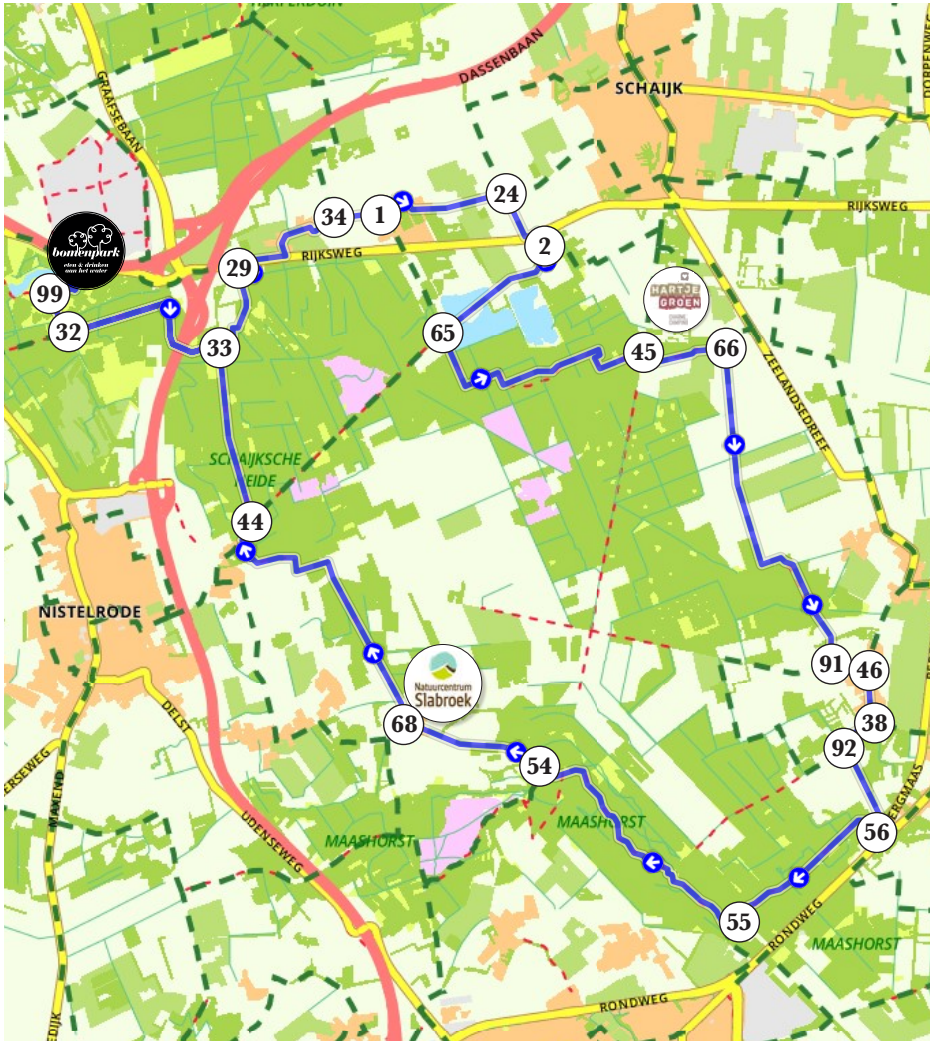

## Fietsroute

# Bomenpark | Hartje Groen | Slabroek

Drie fantastische plekken in de Maashorst, één fietsroute. Geniet van de omgeving en maak een tussenstop voor iets lekkers en gezelligheid! Fiets van het Bomenpark naar Slabroek, Hartje Groen en terug.

99	Bomenpark	24	91	54
32		2	46	68
33		65	38	44
29		45	Hartje Groen <i>(let op, hiervoor moet u even van de route afwijken!)</i>	92
34		56	32	32
1		66	55	99
				Bomenpark

29,2  
km

Heeft u suggesties voor een leuke route of klopt deze route niet, laat het ons weten: [info@bomenpark.nl](mailto:info@bomenpark.nl) of [contact@boshutmaashorst.nl](mailto:contact@boshutmaashorst.nl)