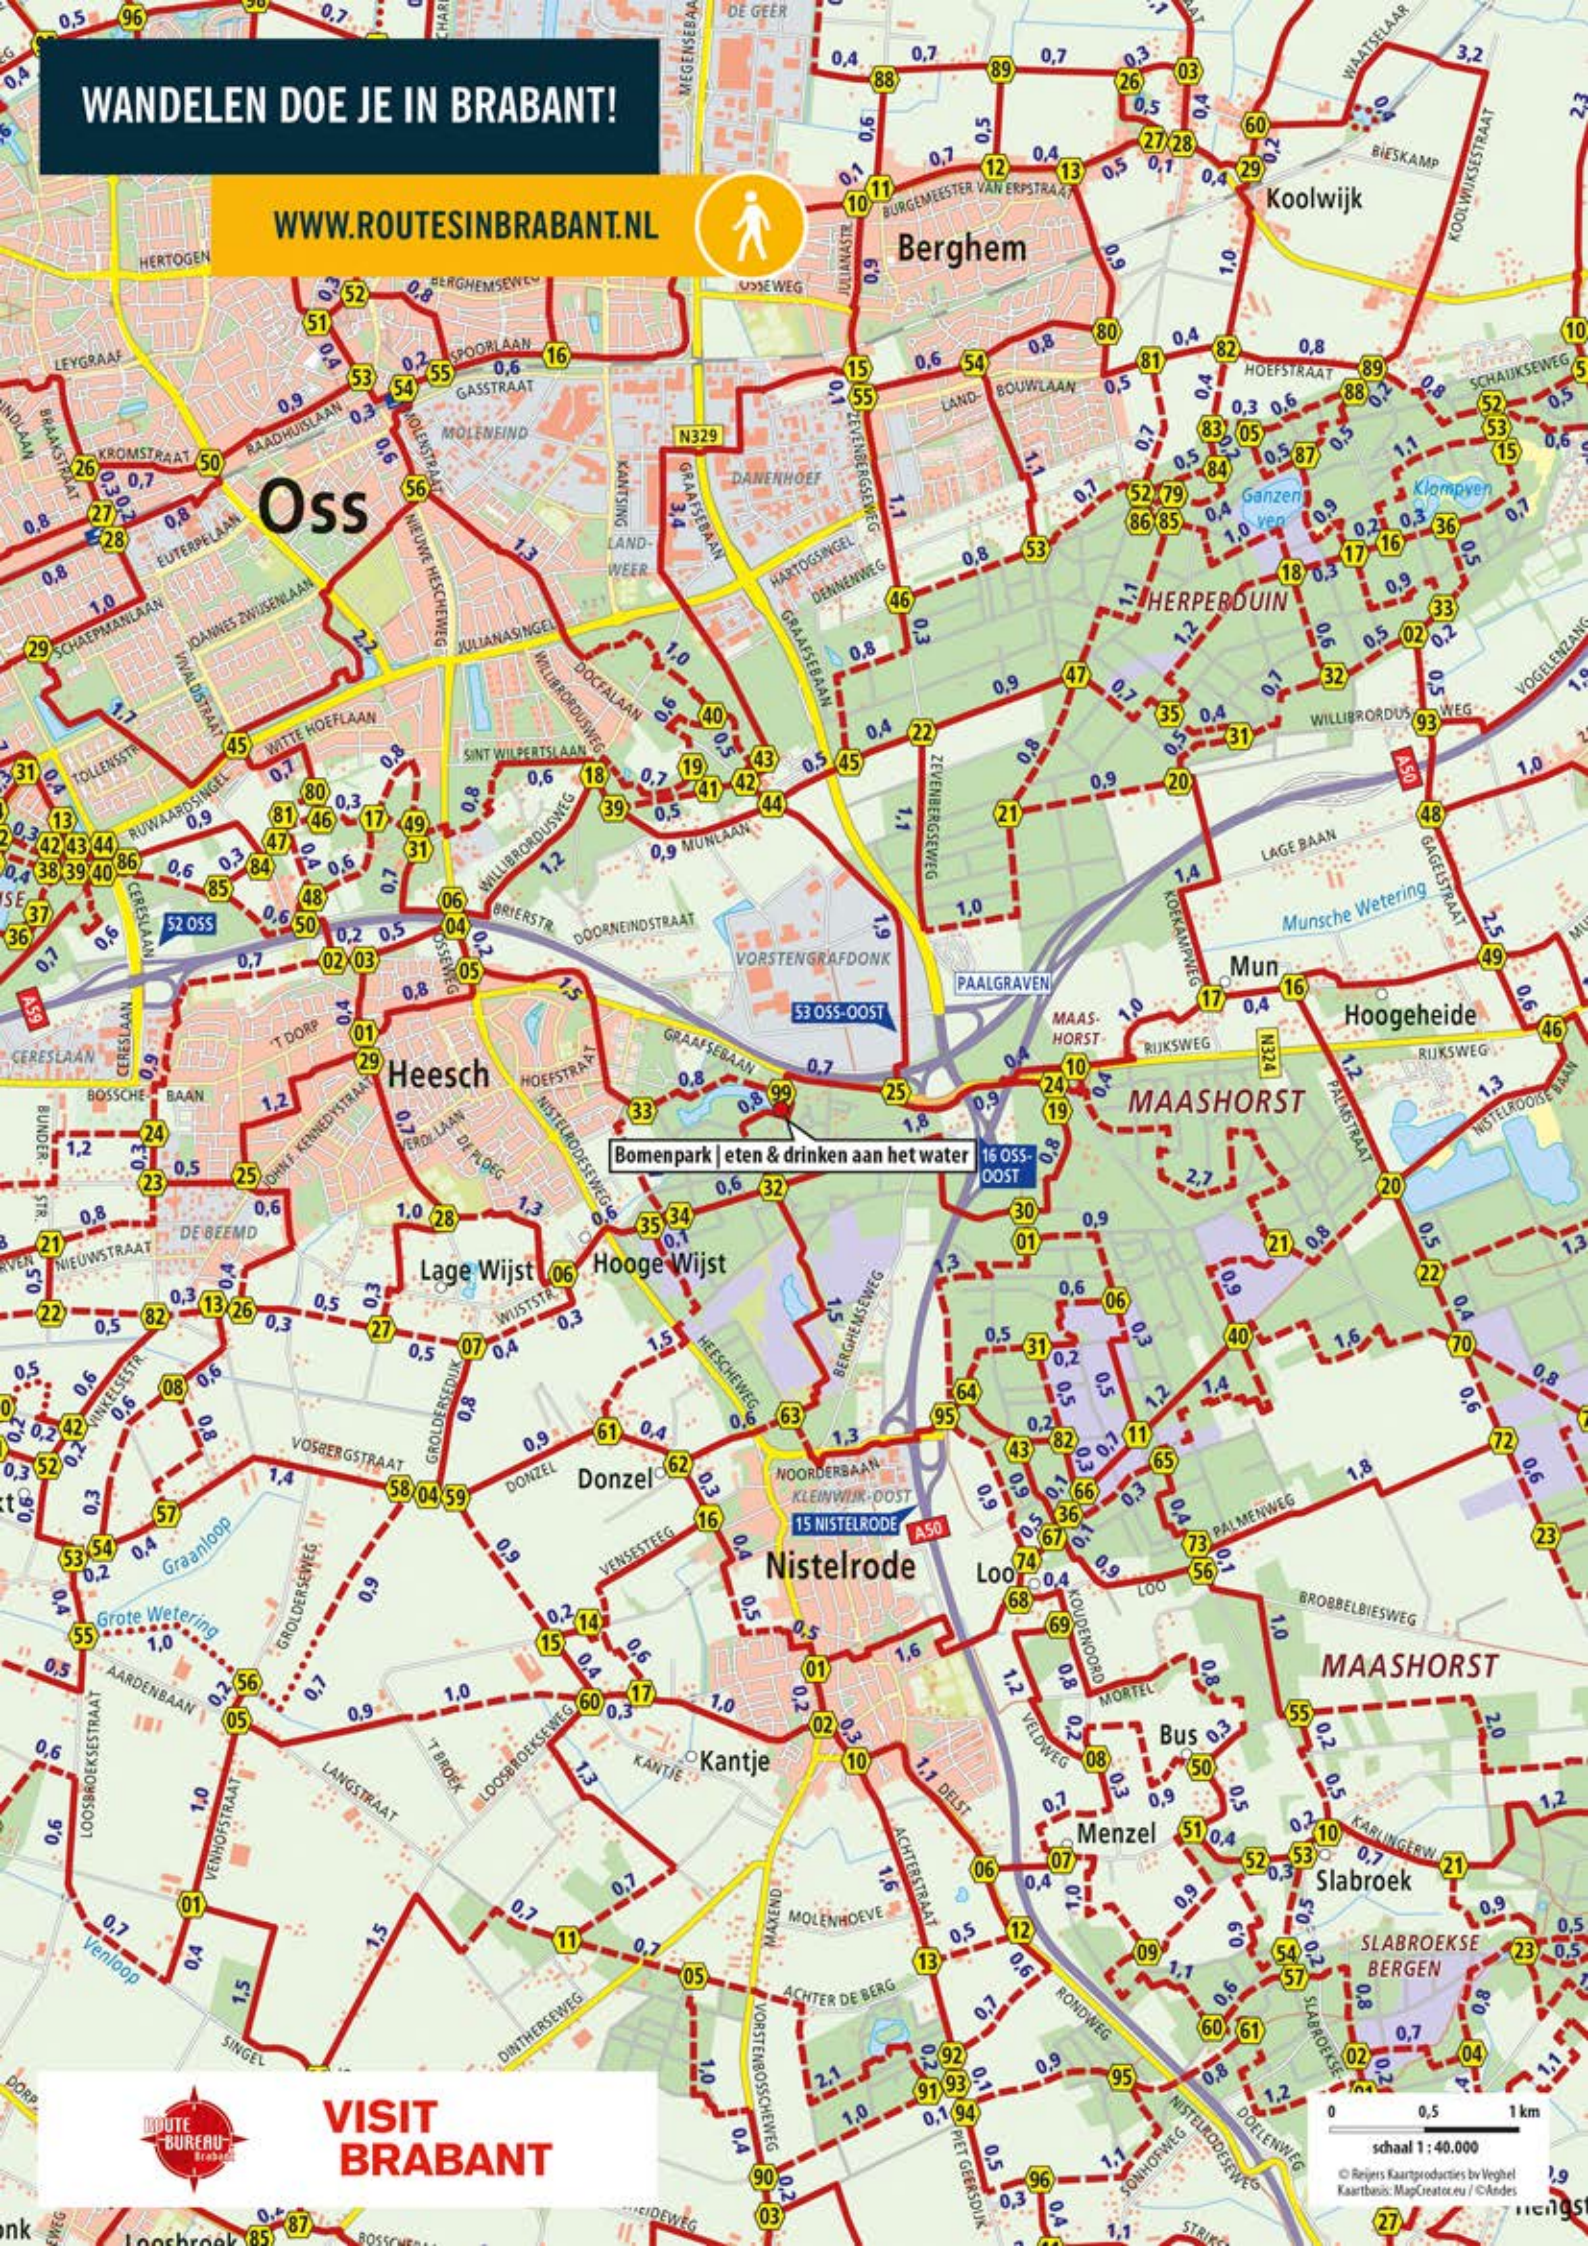

# WANDELEN DOE JE IN BRABANT!

WWW.ROUTESINBRABANT.NL

Bomenpark | eten & drinken aan het water

**VISIT  
BRABANT**

0 0,5 1 km  
schaal 1 : 40.000  
© Reijers Kaartproducties by Vexhel  
Kaartbasis: MapCreator.eu / ©Andes