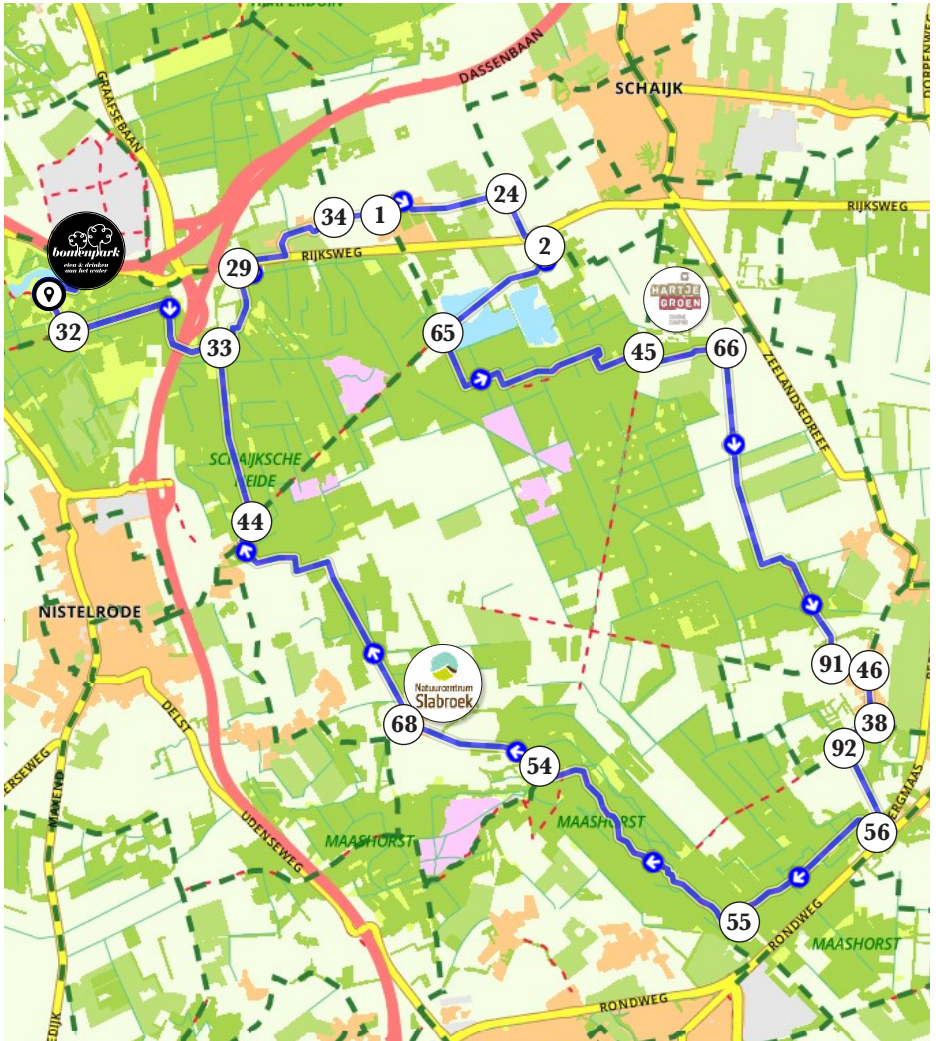

## Fietsroute

65

38

33

29

45 Hartje Groen  
*(let op, hiervoor moet u even van de route afwijken)*

92

32

34

55

1

66

54

29,2  
km

Heeft u suggesties voor een leuke route of klopt deze route niet, laat het ons weten: [info@bomenpark.nl](mailto:info@bomenpark.nl) of [contact@boshutmaashorst.nl](mailto:contact@boshutmaashorst.nl)