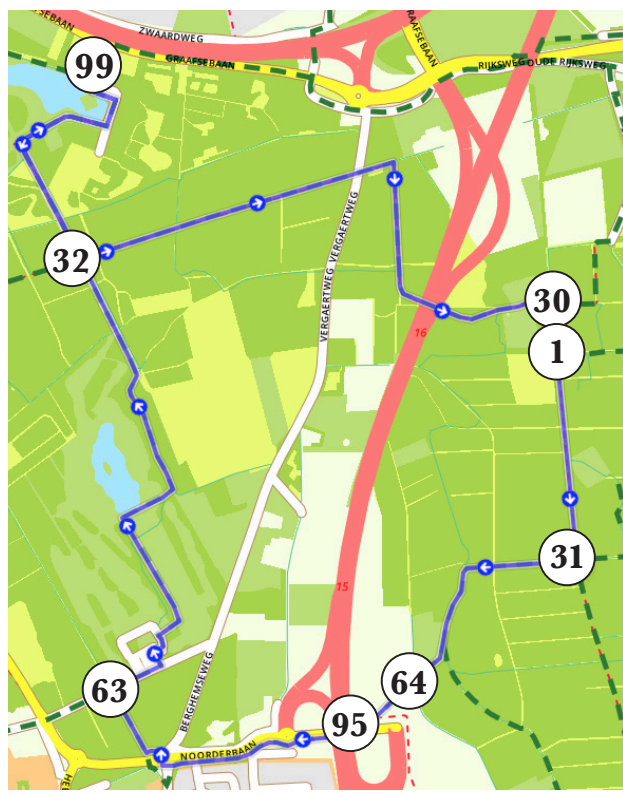

Route VORSSEL KLEINWIJK

Wat heeft de omgeving van het Bomenpark toch veel moois te bieden! Ontdek het tijdens deze heerlijke wandeltocht.

- 99 Bomenpark
- 32
- 30
- 1
- 31 Richting 95
- 64
- 95
- 63
- 32
- 99 Bomenpark

Heeft u suggesties voor een leuke route of klopt deze route niet, laat het ons weten: info@bomenpark.nl

*Wij wensen u een FIJNE WANDELING
toe en zien u GRAAG terug in ons restaurant
voor iets LEKKERS.*

LUNCH • DINER • TERRAS
BORREL • FEESTJE

www.bomenpark.nl

Vorsselweg 3, 5384 RW Heesch • 0412 473074 • info@bomenpark.nl
Open maandag t/m zondag van 10.00 tot 23.00 uur