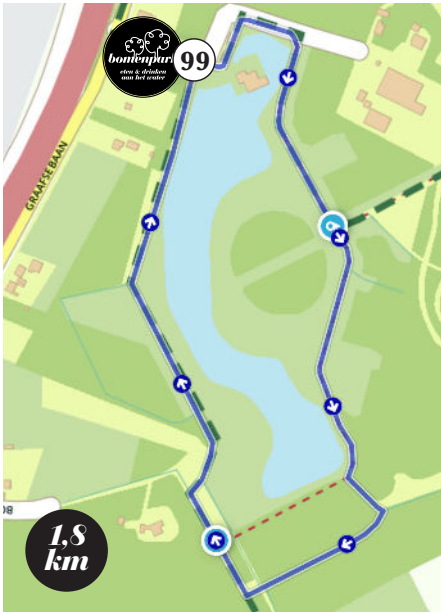

## 4 IN 1 *Route*

**1,8  
km**

**RONDJE** *om de plas!*

99 99

**2,9  
km**

**IETS MEER** *in de benen!*

99 32 34 33 99

**3,8  
km**

**Rondje BOS & HEIDE**

99 32 A B C D 35 34 33 99

*2e zandpad rechts    2e zandpad rechts    Pad volgen    Richting 35*

**5,4  
km**

**'Golfend' LANDSCHAP**

99 32 63 98 35 34 33 99

Heeft u suggesties voor een leuke route of klopt deze route niet, laat het ons weten: [info@bomenpark.nl](mailto:info@bomenpark.nl)

*RONDJE om de plas!*

*IETS MEER in de benen!*

*Rondje BOS & HEIDE*

*'Golfend' LANDSCHAP*