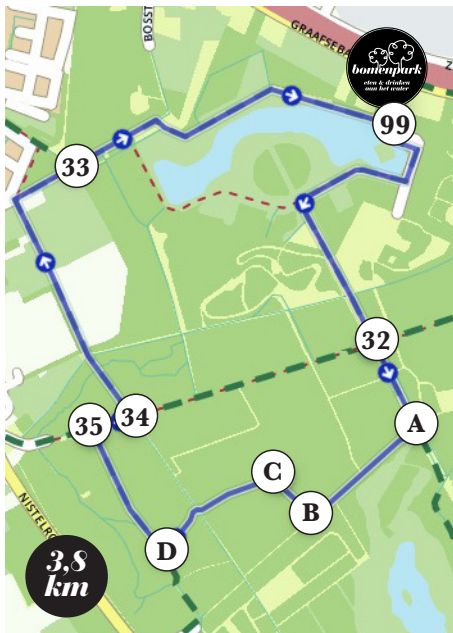

## 4 IN 1 *Route*

**1,8  
km**

**RONDJE** *om de plas!*

99 99

**2,9  
km**

**IETS MEER** *in de benen!*

99 32 34 33 99

**3,8  
km**

**Rondje BOS & HEIDE**

99 32 A B C D 35 34 33 99

*2e zandpad rechts    2e zandpad rechts    Pad volgen    Richting 35*

**5,4  
km**

**'Golfend' LANDSCHAP**

99 32 63 98 35 34 33 99

Heeft u suggesties voor een leuke route of klopt deze route niet, laat het ons weten: [info@bomenpark.nl](mailto:info@bomenpark.nl)

*RONDJE om de plas!*

*IETS MEER in de benen!*

*Rondje BOS & HEIDE*

*'Golfend' LANDSCHAP*