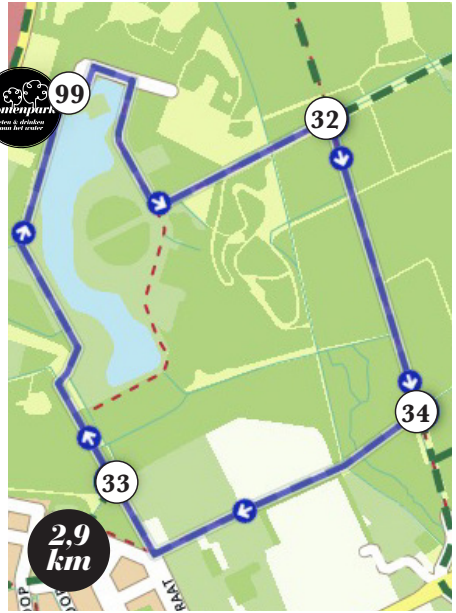

## 4 IN 1 *Route*

**1,8  
km**

**RONDJE** *om de plas!*

99 99

**2,9  
km**

**IETS MEER** *in de benen!*

99 32 34 33 99

**3,8  
km**

**Rondje BOS & HEIDE**

99 32 A B C D 35 34 33 99

*2e zandpad rechts    2e zandpad rechts    Pad volgen    Richting 35*

**5,4  
km**

**'Golfend' LANDSCHAP**

99 32 63 98 35 34 33 99

Heeft u suggesties voor een leuke route of klopt deze route niet, laat het ons weten: [info@bomenpark.nl](mailto:info@bomenpark.nl)

*RONDJE om de plas!*

*IETS MEER in de benen!*

*Rondje BOS & HEIDE*

*'Golfend' LANDSCHAP*